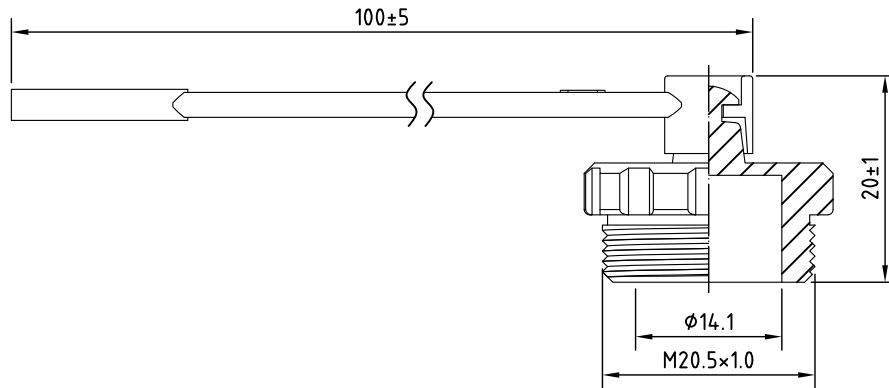

REV.	Description	Date
1	cable tie dimensions revised	2018/9/3
2	dimensions revised	2020/2/5

RoHS  
TOLERANCE  $\pm 0.5$

2	Cable tie	PVC	
1	Cap	PA	
Item	Description	Material	Treat & Remark

**Unicable Co., Ltd. 國陽電業有限公司**

5F., No. 111-33, Sec. 4, San Ho Road., San Chung Dist., New Taipei City, Taiwan, R.O.C.  
http://www.unicable.com.tw TEL:+886-2-2286-2122 FAX:+886-2-2286-1010

DATE	2020/2/5	PART NO.	UT-264C-2E
DWN	GINA	REV.	2
CHK			
ITEM	Waterproof Cap	UNIT	MM