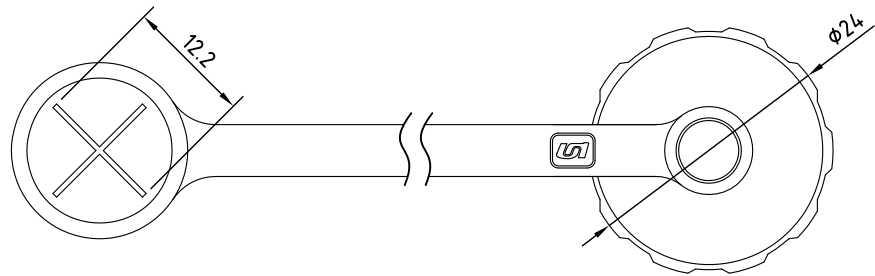

REV.	Description	Date
1	cable tie dimensions revised	2018/9/3
2	dimensions revised	2020/2/5

RoHS  
TOLERANCE  $\pm 0.5$

2	Cable tie	PVC	
1	Cap	PA	
Item	Description	Material	Treat & Remark

**Unicable Co., Ltd. 國陽電業有限公司**

5F., No. 111-33, Sec. 4, San Ho Road., San Chung Dist., New Taipei City, Taiwan, R.O.C.  
http://www.unicable.com.tw TEL:+886-2-2286-2122 FAX:+886-2-2286-1010

DATE	2020/2/5	PART NO.	UT-264C-2E
DWN	GINA	REV.	2
CHK			
ITEM	Waterproof Cap	UNIT	MM